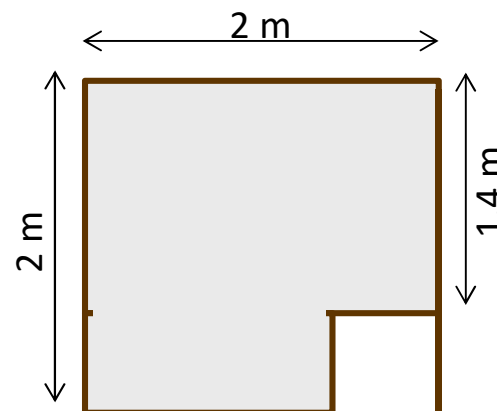

Dimensions intérieures

Hors tout : 1,40 x 1 m

Hauteur : 1,20 m

Poids total : 101 kg

Dimensions intérieures

Hors tout : 1,40 x 1,40 m

Hauteur : 1,20 m Poids total : 130 kg

Dimensions intérieures

Hors tout : 2 x 2 m

Hauteur : 1,50 m

Poids total : 228 kg

### Dimensions intérieures

Hors tout : 2 x 2 m

Hauteur : 1,50 m

Poids total : 253 kg