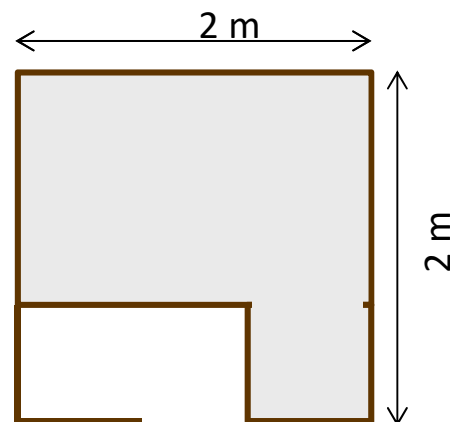

Dimensions intérieures

Hors tout : 1,40 x 1 m

Hauteur : 1,20 m

Poids total : 101 kg

Dimensions intérieures

Hors tout : 1,40 x 1,40 m

Hauteur : 1,20 m Poids total : 130 kg

### Dimensions intérieures

Hors tout : 2 x 2 m

Hauteur : 1,50 m

Poids total : 253 kg

Dimensions intérieures

Hors tout : 2 x 2 m

Hauteur : 1,50 m

Poids total : 253 kg