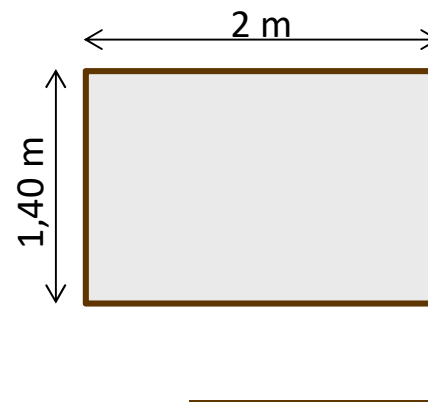

Dimensions intérieures

Hors tout : 2 x 2 m

Hauteur : 1,50 m

Poids total : 228 kg