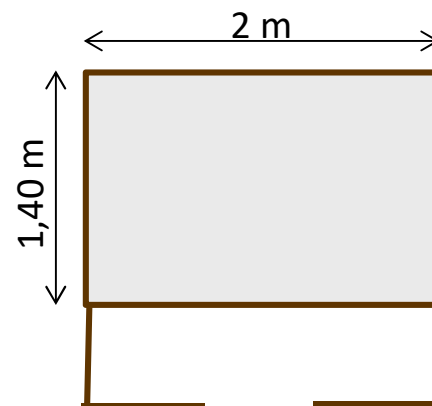

Dimensions intérieures

Hors tout : 1,40 x 1,40 m

Hauteur : 1,20 m Poids total : 130 kg

Dimensions intérieures

Hors tout : 2 x 2 m

Hauteur : 1,50 m

Poids total : 214 kg

#### Caractéristiques :

- Une porte avec 2 volets et 2 portes-fenêtres
- Une grande fenêtre avec 2 volets
- Une avancée de toit donnant sur la porte et la terrasse
- Une avancée de toit donnant sur la fenêtre avec terrasse.

Dimensions intérieures

Hors tout : 2 x 2 m

Hauteur : 1,50 m

Poids total : 238 kg