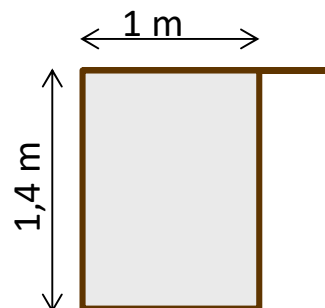

Dimensions intérieures

Hors tout : 1,40 x 1 m

Hauteur : 1,20 m

Poids total : 101 kg

### Ensemble PITCHOUN (3 caisses de rangement)

Permet de construire alternativement la cabane COLIBRI et ETOUNEAU

**990 € TTC**

825 € HT

Toutes nos cabanes sont en bois d'épicéa de pays, rien qu'en bois, tout en bois... Elles sont personnalisables : livrées en couleur bois naturel, elles peuvent être peintes et décorées avec des pochoirs et des craies de couleur. Peintures et lasures naturelles, pochoirs et craies peuvent être livrés sur commande.

Dimensions intérieures

Hors tout : 1,40 x 1,40 m

Hauteur : 1,20 m Poids total : 130 kg

Dimensions intérieures

Hors tout : 2 x 2 m

Hauteur : 1,50 m

Poids total : 214 kg