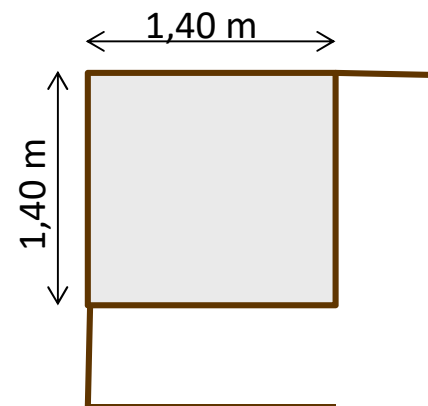

Dimensions intérieures

Hors tout : 1,40 x 1 m

Hauteur : 1,20 m

Poids total : 101 kg

Dimensions intérieures

Hors tout : 1,40 x 1,40 m

Hauteur : 1,20 m Poids total : 130 kg

Dimensions intérieures

Hors tout : 2 x 2 m

Hauteur : 1,50 m

Poids total : 214 kg

Dimensions intérieures

Hors tout : 2 x 2 m

Hauteur : 1,50 m

Poids total : 238 kg